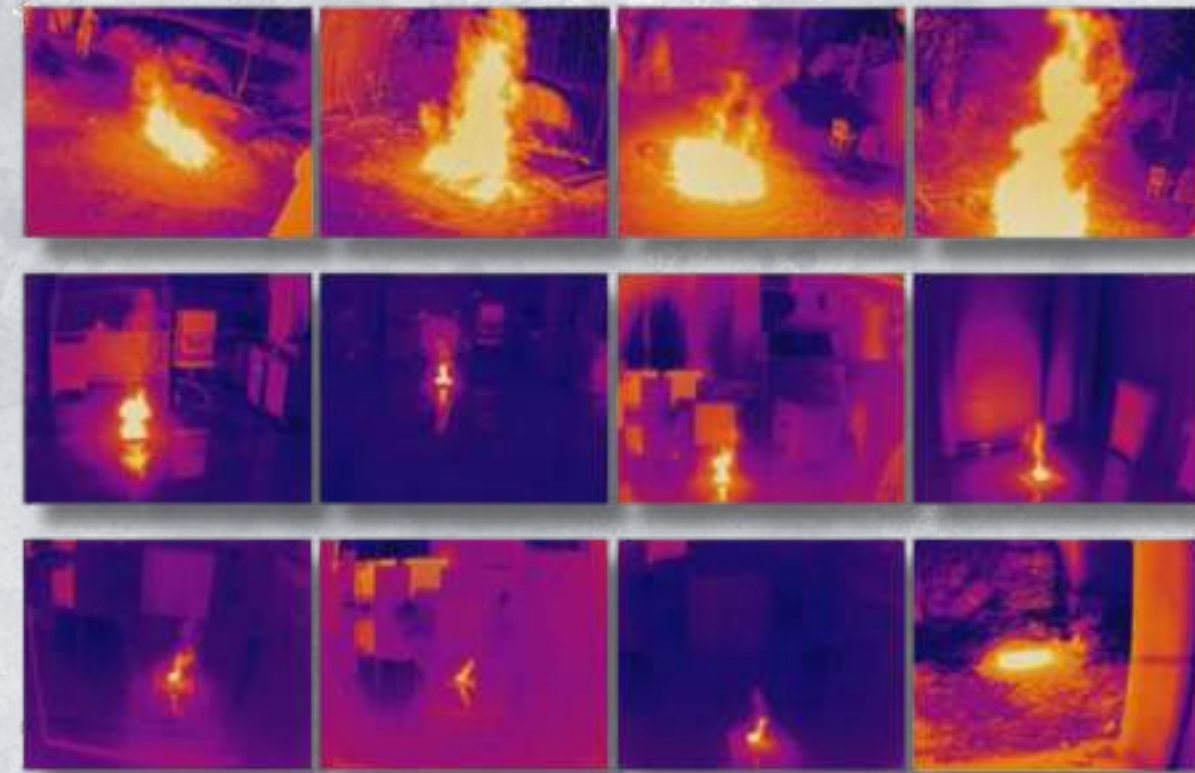

Система раннего предупреждения

Раннее обнаружение пожаров: Использует тепловые камеры для обнаружения лесных пожаров на их начальных стадиях.

Мониторинг большого масштаба: Покрывает огромные лесные угодья, определяя тепловые следы, которые указывают на возможные пожары.