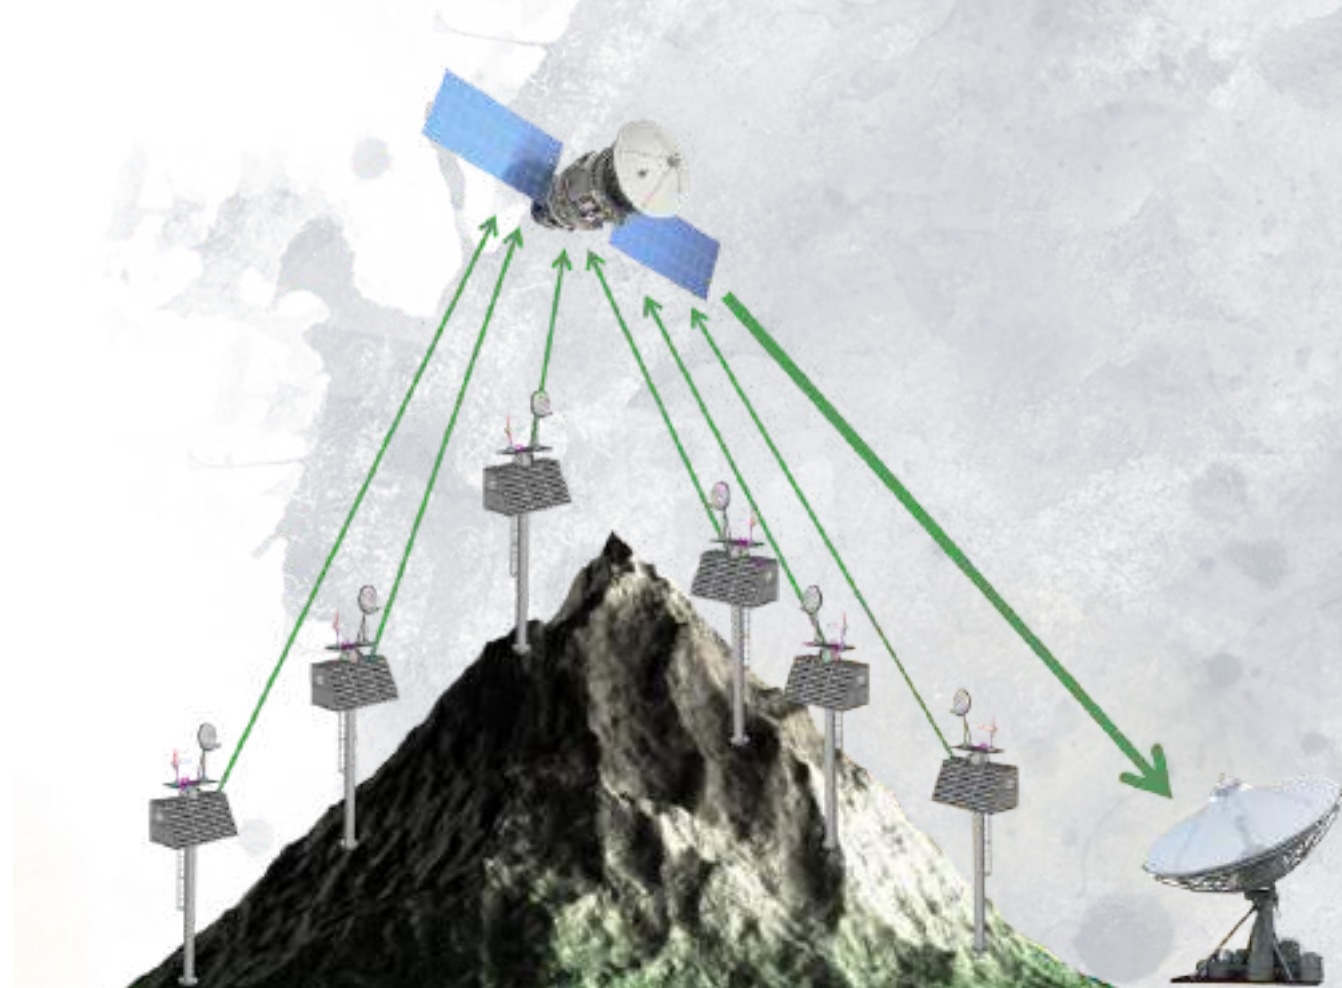

Спутниковые вышки, работающие от солнечной и ветровой энергии

Решение проблем инфраструктуры: Использует солнечные и спутниковые системы для решения проблем интернета и энергетики в лесу.

Устойчивая энергия: Использует солнечные панели для получения чистой, возобновляемой энергии.

Мгновенная передача данных: Использует спутниковые системы для немедленной коммуникации данных.