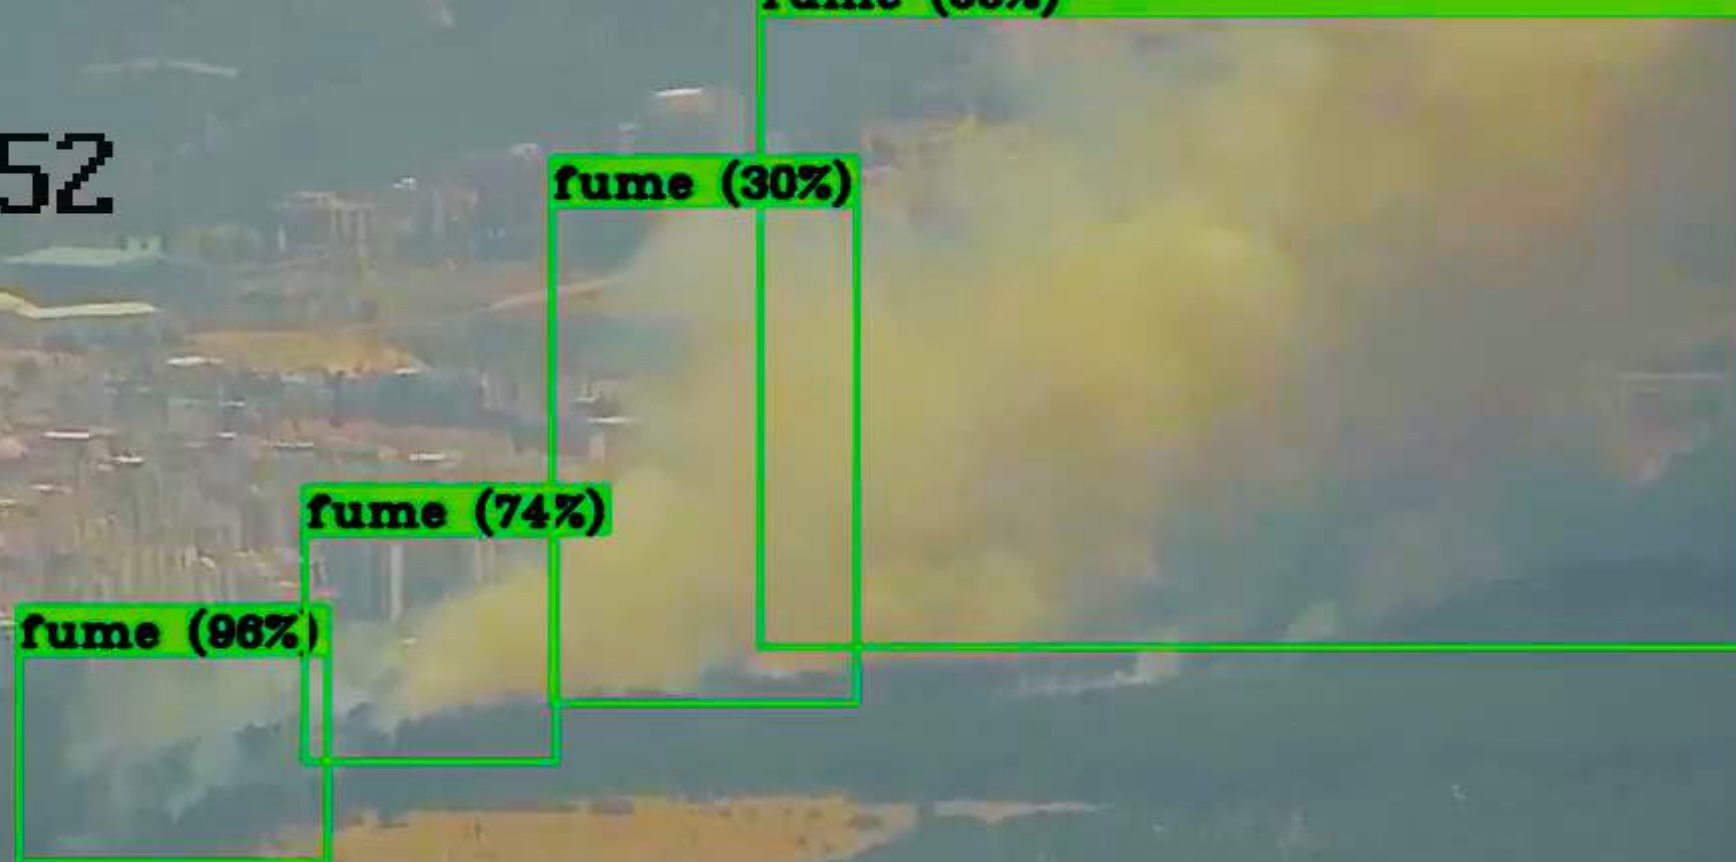

contento

Система контроля и защиты лесов
Интегрированная система вмешательства

06-28-2019 Fri 12:57:52

Система, которая улучшает точность и эффективность обнаружения лесных пожаров и преступлений путем слияния традиционных техник обработки изображений с глубоким обучением.