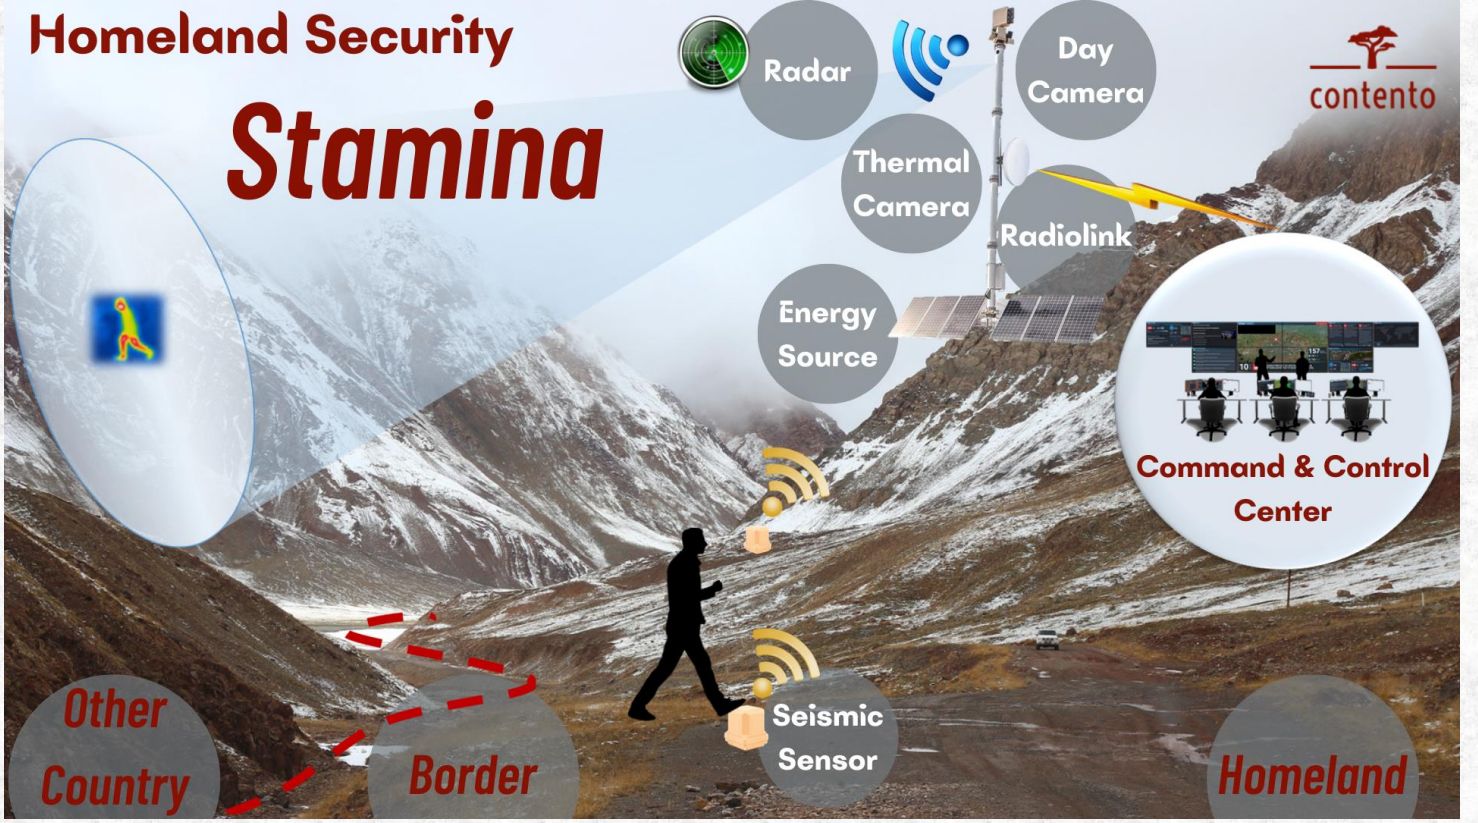

## Milli Təhlükəsizlik

İntegrasiya edilmiş sistem həlli olan Stamina, uzaqdan radarı vasitəsilə hədəfi aşkar edir və gündüz və termal kameralar vasitəsilə müəyyən edir. Sərhədi keçməyə çalışan hədəflər seysmik sensorlar vasitəsilə aşkarlanır. Radarlardan, kameralardan və seysmik sensorlardan toplanan məlumatlar fiber infrastruktur və ya radiolinklər vasitəsilə dərhal komanda və idarəetmə mərkəzinə ötürülə bilər. Torpaq, iqlim və infrastruktur şəraitindən asılı olaraq günəş enerjisi, şəhər şəbəkəsi və ya generator enerji mənbəyi kimi istifadə edilə bilər.

Aşağıdakı sahələrin qorunması üçün çox idealdır:

- Sərhəd
- Kritik Təsis
- Boru kəməri
- Sahil
- Su anbarı